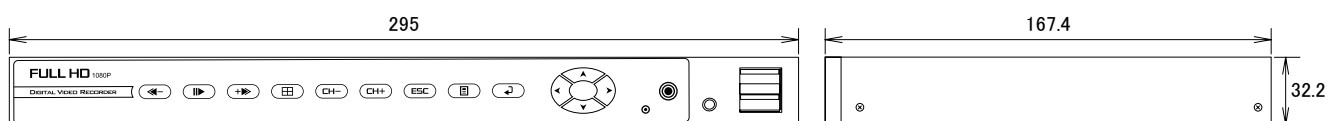

■ 仕様

項目	NSD7204
画質調整	輝度、コントラスト、色合い、濃度
日付表示形式	年/月/日、月/日/年、日/月/年
電源	DC12V
消費電力	24W
動作可能周囲温度	5～40度、湿度10～75%
外形寸法	295mm(幅) × 32.2mm(高) × 167.4mm(奥)
重量	0.838kg(HDDを除く)

■ 寸法図